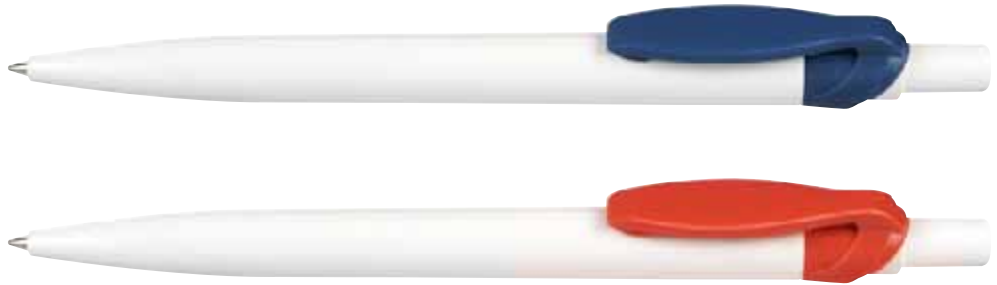

www.ico.eu

Ball-point pens • Golyósírónok

ALFA 007

ballpen golyósírón

- 103**
white • fehér
- 20**
yellow • sárga
- 16**
magenta • mager
- 10**
red • piros
- 12**
burgundy • bordó
- 40**
green • zöld
- 42**
dark green • sötét zöld
- 50**
blue • kék
- 53**
dark blue • sötét kék
- 70**
black • fekete

OLIMPIA 007

ballpen golyósírón

- 103**
white • fehér
- 20**
yellow • sárga
- 16**
magenta • mager
- 10**
red • piros
- 12**
burgundy • bordó
- 40**
green • zöld
- 42**
dark green • sötét zöld
- 50**
blue • kék
- 53**
dark blue • sötét kék
- 70**
black • fekete