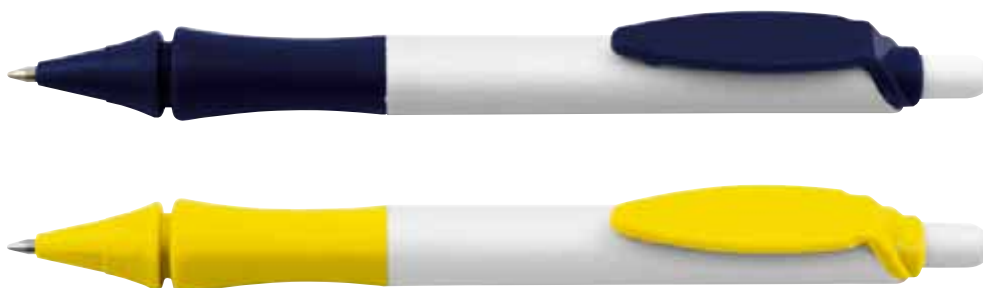

SATELITE H
ballpen golyósírón

24 yellow • sárga 10 red • piros 40 green • zöld 53 dark blue • sötét kék 70 black • fekete