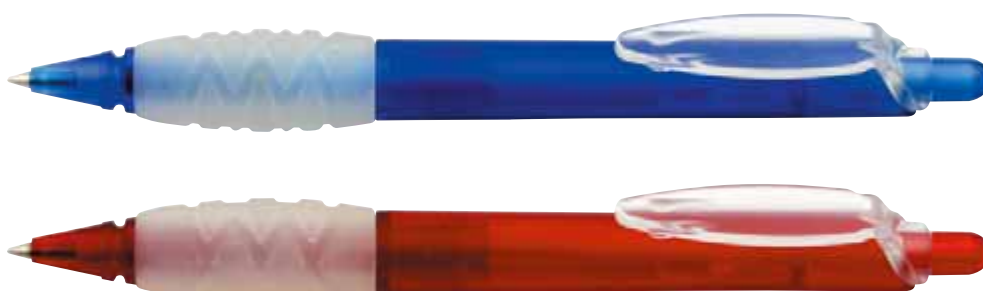

SATELITE N
ballpen golyósírón

24 yellow • sárga 10 red • piros 40 green • zöld 53 dark blue • sötét kék 70 black • fekete

SATELITE G
ballpen golyósírón

TR transparent • áttetsző 10 red • piros TR dark blue • sötét kék