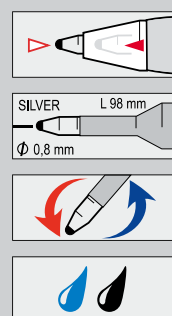

OMEGA
ballpen golyósírón