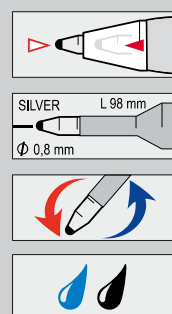

X-PEN
ballpen golyósírón