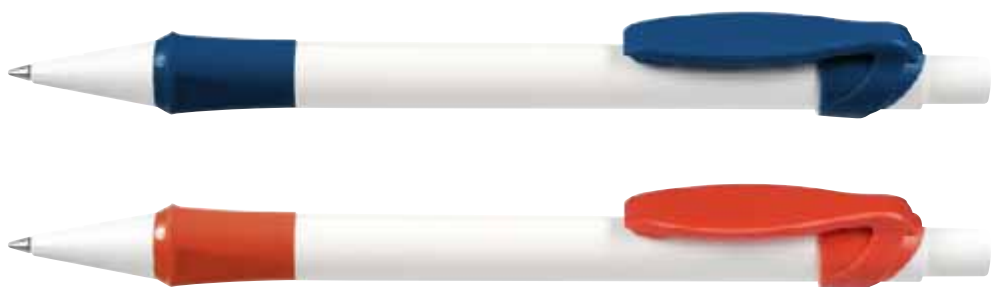

BUGGY 007

ballpen golyósírón

- **103**
  white • fehér
- **20**
  yellow • sárga
- **16**
  magenta • mager
- **10**
  red • piros
- **12**
  burgundy • bordó
- **40**
  green • zöld
- **42**
  dark green • sötét zöld
- **50**
  blue • kék
- **53**
  dark blue • sötét kék
- **70**
  black • fekete