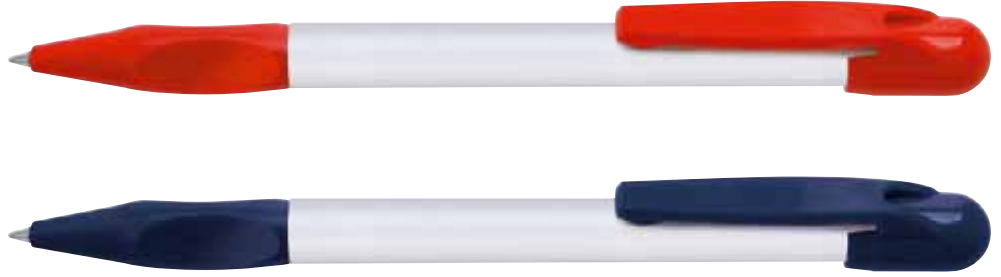

SATELITE ICE
ballpen golyósírón

www.ico.eu

Ball-point pens • Golyósírónok

ALFA ballpen golyósírón

- 103 white • fehér
- 20 yellow • sárga
- 10 red • piros
- 40 green • zöld
- 50 blue • kék
- 53 dark blue • sötét kék
- 70 black • fekete