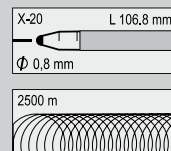

X-20
refill
golyós betét