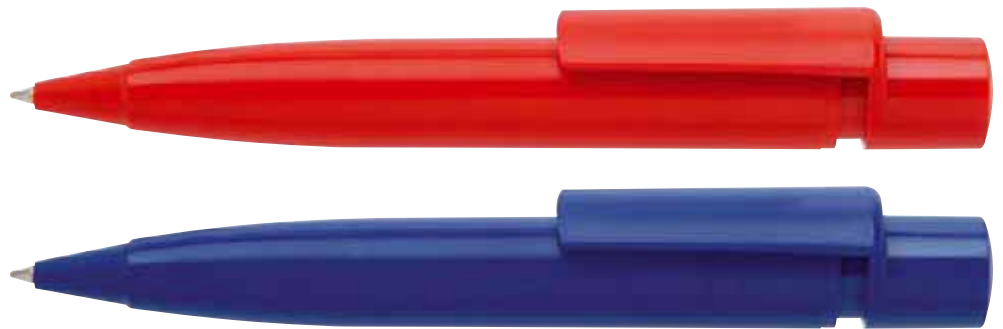

BIG FAT PEN COLOUR ballpen golyósírón

- 103 white • fehér
- 20 yellow • sárga
- 10 red • piros
- 12 burgundy • bordó
- 40 green • zöld
- 50 blue • kék
- 53 dark blue • sötét kék
- 70 black • fekete