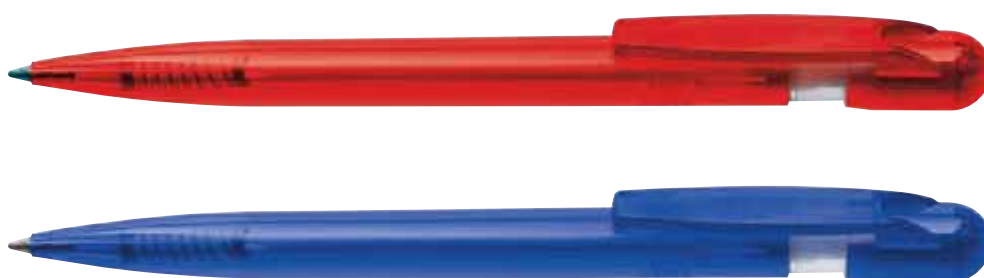

MONDIAL ballpen golyósírón

TR transparent • áttetsző
TR yellow • sárga
TR orange • narancs
TR red • piros
TR green • zöld
TR dark blue • sötét kék
TR black • fekete