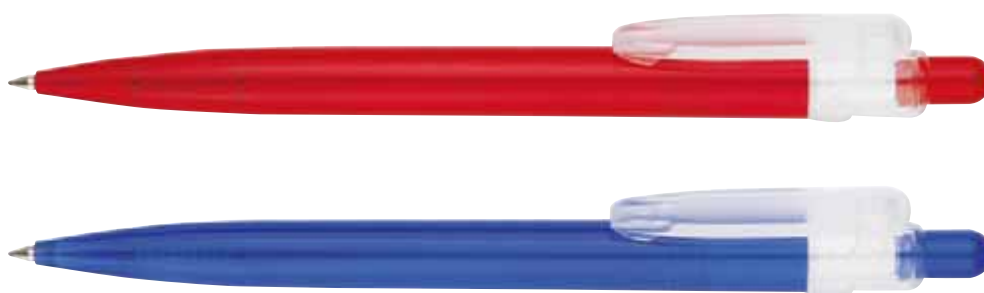

OLIMPIA ballpen golyósírón

TR transparent • áttetsző
TR yellow • sárga
TR orange • narancs
TR red • piros
TR green • zöld
TR dark blue • sötét kék
TR black • fekete