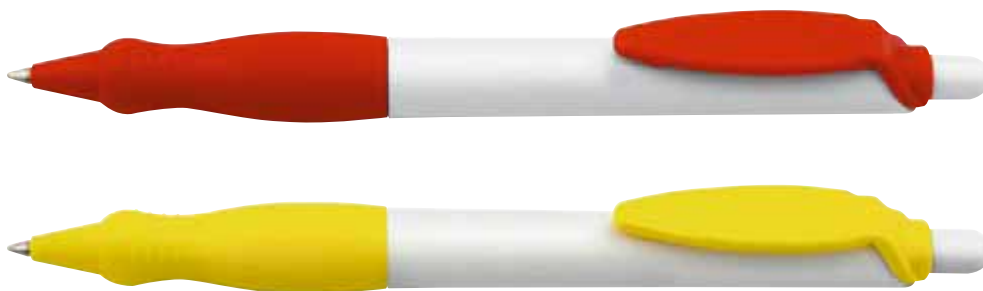

24 yellow • sárga 10 red • piros 40 green • zöld 53 dark blue • sötét kék 70 black • fekete