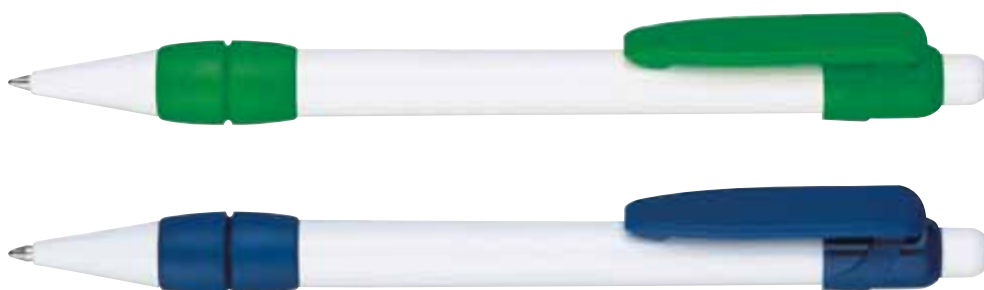

DELTA ballpen golyósírón

20 yellow • sárga   16 magenta • mágyar   10 red • piros   12 burgundy • bordó   40 green • zöld   42 dark green • sötét zöld   50 blue • kék   53 dark blue • sötét kék   70 black • fekete