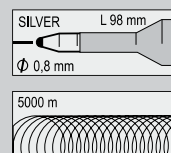

SILVER
refill
golyós betét