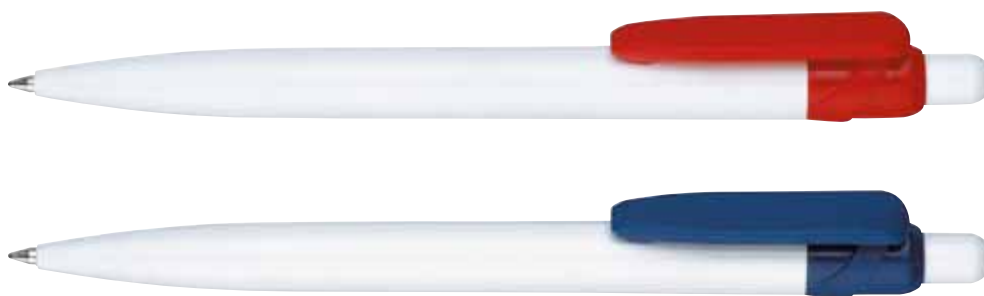

20 yellow • sárga
16 magenta • magar
10 red • piros
12 burgundy • bordó
40 green • zöld
42 dark green • sötét zöld
50 blue • kék
53 dark blue • sötét kék
70 black • fekete