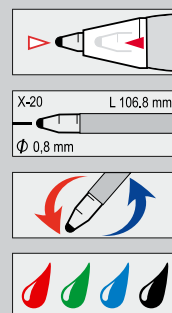

SILVER ICE
ballpen golyósírón