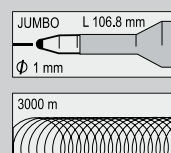

JUMBO
refill
golyós betét