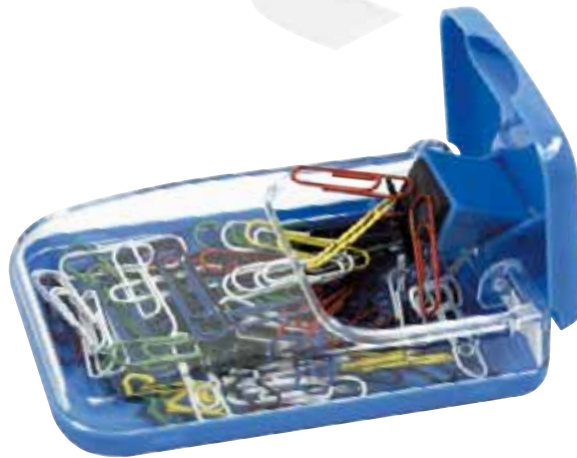

**ICO LUX
TAPE DISPENSER**
celluxtépő

SMART

tape dispenser
celluxtépő

ICO 988

magnetic paperclip holder
mágneses gemkapocstartó

ICO SPONGE

nedvesítő csésze

BOARD MAGNETS