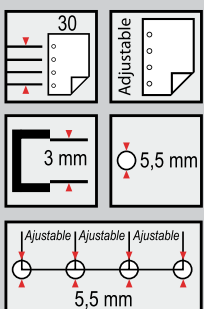

black • fekete

BOXER 620

stapler
fűzőgép

black • fekete

BOXER 988

perforator
lyukasztógép

black • fekete

black • fekete