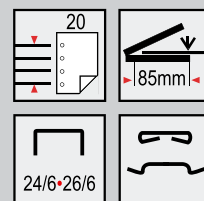

BOXER 3800

perforator
lyukasztógép

BOXER 5800

perforator
lyukasztógép

grey • szürke black • fekete

BOXER 100
stapler
fűzőgép

grey • szürke black • fekete

BOXER 300
stapler
fűzőgép