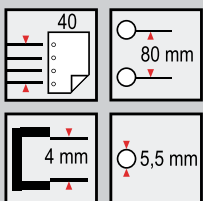

BOXER 5800

perforator
lyukasztógép