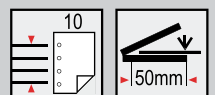

BOXER MINI
stapler
fűzőgép