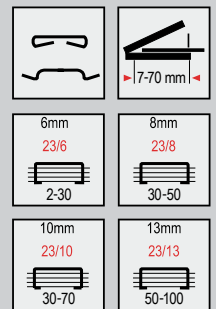

black • fekete

black • fekete

**BOXER 3500
PREMIUM**
heavy duty stapler
nagytehetsítményű fűzőgép

black • fekete

**BOXER 5500
PREMIUM**
heavy duty stapler
nagytehetsítményű fűzőgép