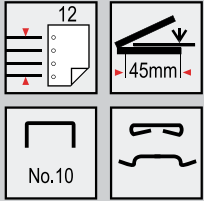

blue • kék grey • szürke black • fekete

BOXER 200
stapler
fűzőgép

blue • kék grey • szürke black • fekete

BOXER 400
stapler
fűzőgép

www.ico.eu

Staplers and perforators • Fűző- és lyukasztógépek

BOXER 610

stapler
fűzőgép