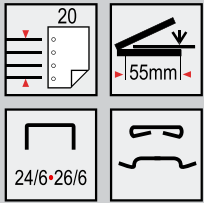

BOXER 620

stapler
fűzőgép