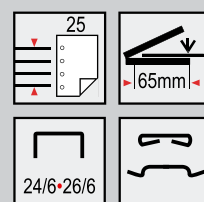

blue • kék grey • szürke black • fekete

BOXER 200
stapler
fűzőgép

blue • kék grey • szürke black • fekete

BOXER 400
stapler
fűzőgép

www.ico.eu

Staplers and perforators • Fűző- és lyukasztógépek

BOXER 610

stapler
fűzőgép