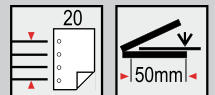

BOXER S1
stapler
fűzőgép

burgundi • bordó blue • kék grey • szürke black • fekete

BOXER S2
stapler
fűzőgép

red • piros blue • kék grey • szürke black • fekete

red • piros blue • kék grey • szürke black • fekete