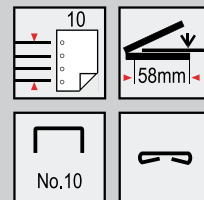

BOXER 3800

perforator
lyukasztógép

BOXER 5800

perforator
lyukasztógép

grey • szürke black • fekete

BOXER 100
stapler
fűzőgép

grey • szürke black • fekete

BOXER 300
stapler
fűzőgép