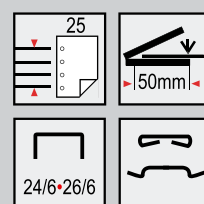

BOXER 200
stapler
fűzőgép