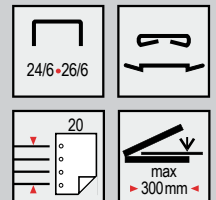

black • fekete

black • fekete

**BOXER 3500
PREMIUM**
heavy duty stapler
nagytehetsítményű fűzőgép

black • fekete

**BOXER 5500
PREMIUM**
heavy duty stapler
nagytehetsítményű fűzőgép